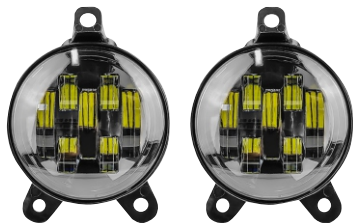

SMSP SERIES

36W-A-W2525

36W-W2525
 36W-W2525
 36W-A-W2525
 36W-A-W3030
 36W-A-WF2525
 36W-B-W2525
 36W-B-W2525

18W-W2525
 18W-W3030
 18W-A-W2525
 18W-A-W3030
 18W-B-W2525
 18W-B-W3030

4 FOG LAMP

LADAS3J7Z SERIES